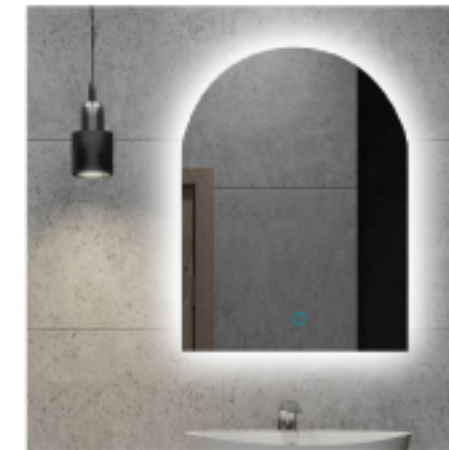

*로고 및 문구 삽입 가능

ALL ALUMINIUM FRAME

KMIRROR 모든 제품은
알루미늄 프레임으로
사방으로 거치가 가능합니다.

KS 은경 무동 거울
2mm 각면 처리
3단색 디밍 기능
비산 방지 처리
걸이식 알루미늄 프레임

BATHROOM LED MIRROR

KMIRROR는 고객이 원하는 비규격 디자인/사이즈 맞춤 주문 생산이 가능합니다.

모든 디자인/사이즈 맞춤 생산 가능

KYM-C700

주문제작 사각 확산 LED 거울

SIZE. CUSTOMIZING

CUSTOMIZING MIRROR

맞춤 사이즈 및 디자인 제작 상품은 고객의 의견을 최대한 반영하여 제작해 드립니다. 제작기간 2주 소요.

원형 LED 거울
500/600(W)×45(D)

사각 LED 거울
600(W)×800(H)×45(D)

정타원 LED 거울
550(W)×800(H)×45(D)

원형 확산 LED 거울
500/600(W)×45(D)

양타원 확산 LED 거울
520(W)×800(H)×45(D)

양타원 LED 거울
550(W)×800(H)×45(D)
600(W)×1000(H)×45(D)
600(W)×1200(H)×45(D)

아치형 LED 거울
500/600(W)×20(D)

망고 LED 거울
520(W)×800(H)×45(D)

플로라 LED 거울
600(W)×800(H)×45(D)