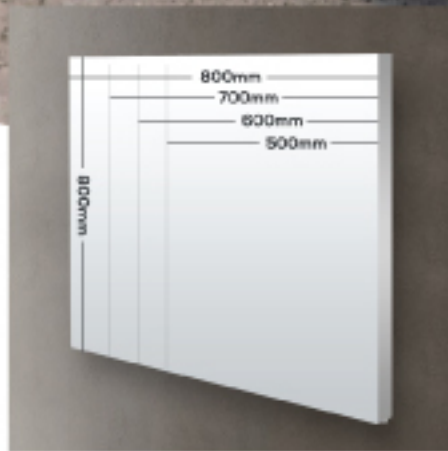

KYM-C700

주문제작 사각 확산 LED 거울

SIZE. CUSTOMIZING

CUSTOMIZING MIRROR

맞춤 사이즈 및 디자인 제작 상품은 고객의 의견을 최대한 반영하여 제작해 드립니다. 제작기간 2주 소요.

원형 LED 거울
500/600(W)×45(D)

사각 LED 거울
600(W)×800(H)×45(D)

정타원 LED 거울
550(W)×800(H)×45(D)

원형 확산 LED 거울
500/600(W)×45(D)

양타원 확산 LED 거울
520(W)×800(H)×45(D)

양타원 LED 거울
550(W)×800(H)×45(D)
600(W)×1000(H)×45(D)
600(W)×1200(H)×45(D)

아치형 LED 거울
500/600(W)×20(D)

망고 LED 거울
520(W)×800(H)×45(D)

플로라 LED 거울
600(W)×800(H)×45(D)

KS 인증 은경무동거울 2mm 각면 처리

KMIRROR는 고객이 원하는
비규격 디자인/사이즈 맞춤 주문 생산이
가능합니다.

모든 디자인/사이즈
맞춤 생산 가능

KS 라운드 민자 거울
450(W)×600(H)
600-800(W)×800(H)

실버 누드 거울
500-800(W)×800(H)

블랙 누드 거울
500-800(W)×800(H)

걸이식 사각 거울
600(W)×800(H)×20(D)
450(W)×600(H)×20(D)

걸이식 양타원 거울
550(W)×800(H)×20(D)

걸이식 아치형 거울
550(W)×800(H)×20(D)

ALL ALUMINIUM FRAME

알루미늄 프레임 거울

KMIRROR 알루미늄 프레임 거울은 견고하며,
습한 환경에서 오랜기간 사용하실 수 있습니다.

걸이식 원형 거울
500(W)×600(H)×20(D)

알루미늄 화이트 원형 거울
500(W)×600(H)×40(D)