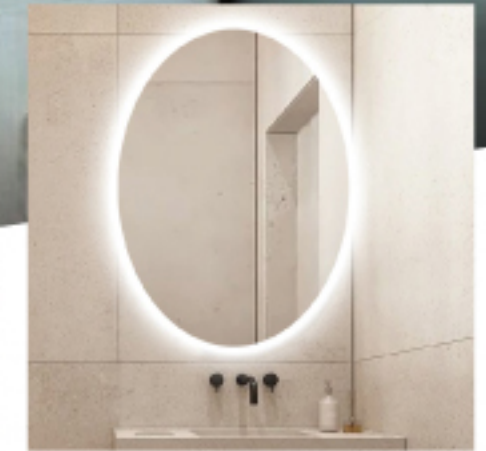

*로고 및 문구 삽입 가능

ALL ALUMINIUM FRAME

KMIRROR 모든 제품은
알루미늄 프레임으로
사방으로 거치가 가능합니다.

KS 은경 무동 거울
2mm 각면 처리
3단색 디밍 기능
비산 방지 처리
걸이식 알루미늄 프레임

BATHROOM LED MIRROR

KMIRROR는 고객이 원하는 비규격 디자인/사이즈 맞춤 주문 생산이 가능합니다.

모든 디자인/사이즈 맞춤 생산 가능

KYM-C700

주문제작 사각 확산 LED 거울

SIZE. CUSTOMIZING

CUSTOMIZING MIRROR

맞춤 사이즈 및 디자인 제작 상품은 고객의 의견을 최대한 반영하여 제작해 드립니다. 제작기간 2주 소요.

원형 LED 거울
500/600(W)×45(D)

사각 LED 거울
600(W)×800(H)×45(D)

정타원 LED 거울
550(W)×800(H)×45(D)

원형 확산 LED 거울
500/600(W)×45(D)

양타원 확산 LED 거울
520(W)×800(H)×45(D)

양타원 LED 거울
550(W)×800(H)×45(D)
600(W)×1000(H)×45(D)
600(W)×1200(H)×45(D)

아치형 LED 거울
500/600(W)×20(D)

망고 LED 거울
520(W)×800(H)×45(D)

플로라 LED 거울
600(W)×800(H)×45(D)